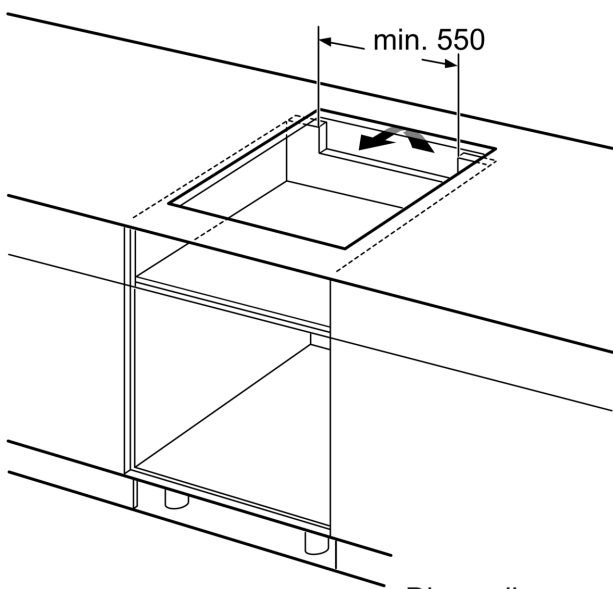

Namestitvev

- Dimenzije aparata (VxŠxG mm): 51 x 606 x 527
- Dimenzije niše (VxŠxG mm) : 51 x 560 x (490 - 500)
- Min. debelina delovne površine: 16 mm
- Priključna moč: 7.4 kW
- PowerManagement funkcija: po potrebi omeji maksimalno moč (odvisno od varovalnega sistema v električni napeljavi).
- Dolžina kabla: 1.1 m, Priključni kabel priložen

Serie 8, Flex induction kuhalna plošča, 60 cm, Črna, površinska montaža z okvirjem PXY675DC1E

① Predvideti je treba prezračevalno režo

Dimenzije v mm

Dimenzije v mm

- measurements in mm
- A:** Minimum distance from the hob cut-out to the wall.
 - B:** Recessed depth
 - C:** The clearance between the surface of the worktop and the top of the front of the oven must be 30 mm. See space requirements for the oven.

The worktop into which the hob is installed must withstand loads of approx. 60 kg; suitable substructures must be used if required.

D	E	F
585-600	50	≥ 35
> 600	≥ 50	≥ 50

Dimenzije v mm