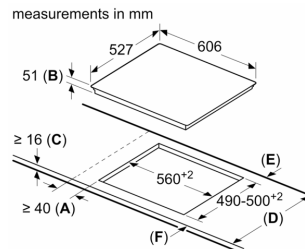

Namestitvev

- Dimenzije aparata (VxŠxG mm): 51 x 606 x 527
- Dimenzije niše (VxŠxG mm) : 51 x 560 x (490 - 500)
- Min. debelina delovne površine: 16 mm
- Priključna moč: 7.4 kW
- PowerManagement funkcija: po potrebi omeji maksimalno moč (odvisno od varovalnega sistema v električni napeljavi).
- Dolžina kabla: 1.1 m, Priključni kabel priložen

Serie 8, Flex induction kuhalna plošča, 60 cm, Črna, površinska montaža z okvirjem PXY675DC1E

① Predvideti je treba prezračevalno režo

Dimenzije v mm

Dimenzije v mm

- measurements in mm
- A:** Minimum distance from the hob cut-out to the wall.
 - B:** Recessed depth
 - C:** The clearance between the surface of the worktop and the top of the front of the oven must be 30 mm. See space requirements for the oven.

The worktop into which the hob is installed must withstand loads of approx. 60 kg; suitable substructures must be used if required.

D	E	F
585-600	50	≥ 35
> 600	≥ 50	≥ 50

Dimenzije v mm