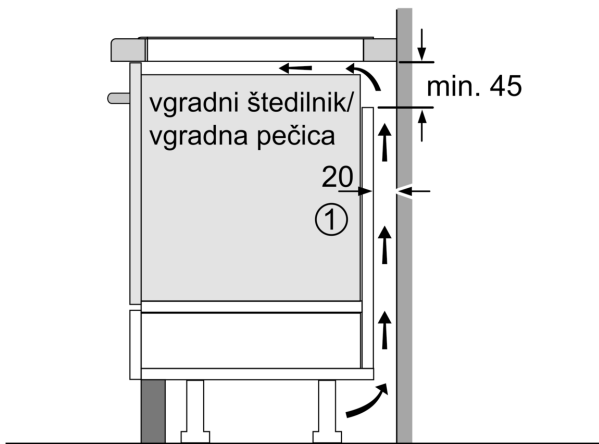

Vrsta izdelka:Kuhališče steklokeramika
 Tip konstrukcije:Vgrajeni
 Vir energije:Električna plošča
 Število kuhališč:4
 Dimenzije niše (VxŠxG): 51 x 560-560 x 490-500 mm
 Širina: 606 mm
 Dimenzije aparata: 51x606x527 mm
 Mere embalaranega izdelka: 126 x 753 x 603 mm
 Neto masa: 15.0 kg
 Bruto masa: 17.3 kg
 Signalizacija preostale toplote: ločeni
 Lokacija kontrolne plošče: Spredaj
 Osnovni material zunanje površine pečice: Steklokeramika
 Barva površja: Črna, alu, krtačeno
 Dolžina priključnega kabla:110.0 cm
 EAN koda: 4242002848945
 Napetost: 220-240 V
 Frekvenca:60; 50 Hz

Pomoč pri kuhanju

- FryingSensor s 5 nastavitvami temperature: s samodejnim uravnavanjem temperature, ki ga omogoča vgrajeno tipalo, preprečuje, da bi se jedi prismojile.

Design

- Brušen rob spredaj, stranski okrasni letvici

Namestitvev

- Dimenzije aparata (VxŠxG mm): 51 x 606 x 527
- Dimenzije niše (VxŠxG mm) : 51 x 560 x (490 - 500)
- Min. debelina delovne površine: 16 mm
- Priključna moč: 7.4 kW
- PowerManagement funkcija: po potrebi omeji maksimalno moč (odvisno od varovalnega sistema v električni napeljavi).
- Dolžina kabla: 1.1 m, Priključni kabel priložen

Serie 8, Flex induction kuhalna plošča, 60 cm, Črna, površinska montaža z okvirjem PXY675DC1E

① Predvideti je treba prezračevalno režo

Dimenzije v mm

Dimenzije v mm

- measurements in mm
- A:** Minimum distance from the hob cut-out to the wall.
 - B:** Recessed depth
 - C:** The clearance between the surface of the worktop and the top of the front of the oven must be 30 mm. See space requirements for the oven.