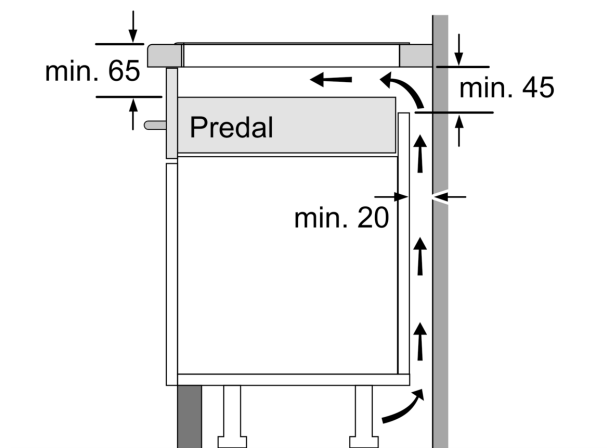

Namestitvev

- Dimenzije aparata (VxŠxG mm): 51 x 606 x 527
- Dimenzije niše (VxŠxG mm) : 51 x 560 x (490 - 500)
- Min. debelina delovne površine: 16 mm
- Priključna moč: 7.4 kW
- PowerManagement funkcija: po potrebi omeji maksimalno moč (odvisno od varovalnega sistema v električni napeljavi).
- Dolžina kabla: 1.1 m, Priključni kabel priložen

Serie 8, Flex induction kuhalna plošča, 60 cm, Črna, površinska montaža z okvirjem PXY675DC1E

① Predvideti je treba prezračevalno režo

Dimenzije v mm

Dimenzije v mm

- measurements in mm
- A:** Minimum distance from the hob cut-out to the wall.
 - B:** Recessed depth
 - C:** The clearance between the surface of the worktop and the top of the front of the oven must be 30 mm. See space requirements for the oven.

The worktop into which the hob is installed must withstand loads of approx. 60 kg; suitable substructures must be used if required.

D	E	F
585-600	50	≥ 35
> 600	≥ 50	≥ 50

Dimenzije v mm